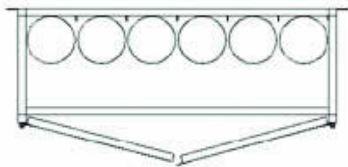

Aangemaakt op: 01-05-2026
14:10:42 | Technische wijzigingen en
onvolkomenheden zijn voorbehouden

PRODUCTINFORMATIEBLAD Hiltra®: Gasflesgevelkast model GK 4

Maatvoering Gasflesgevelkast model GK 4

Artikelnummer	200580203
Afmeting uitwendig BxDxH	1300 x 465 x 2130 mm
Afmeting inwendig BxDxH	1100 x 350 x 2000 mm
Opslagcapaciteit	4x 50 ltr normcilinder
Gewicht	130 kg

PRODUCTINFORMATIEBLAD Hiltra®: Gasflesgevelkast model GK 5

Maatvoering Gasflesgevelkast model GK 5

Artikelnummer	200580213
Afmeting uitwendig BxDxH	1575 x 465 x 2130 mm
Afmeting inwendig BxDxH	1375 x 350 x 2000 mm
Opslagcapaciteit	5x 50 ltr normcilinder
Gewicht	150 kg

Aangemaakt op: 01-05-2026
14:10:42 | Technische wijzigingen en
onvolkomenheden zijn voorbehouden

PRODUCTINFORMATIEBLAD Hiltra®: Gasflesgevelkast model GK 6

Maatvoering Gasflesgevelkast model GK 6

Artikelnummer	200580205
Afmeting uitwendig BxDxH	1850 x 465 x 2130 mm
Afmeting inwendig BxDxH	1650 x 350 x 2000 mm
Opslagcapaciteit	6x 50 ltr normcilinder
Gewicht	170 kg