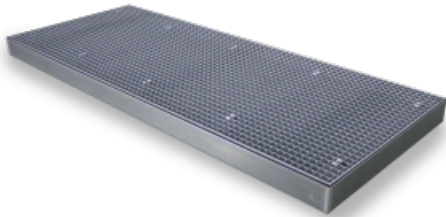

Hiltru Barneveld b.v.
Compagnieweg 14-16
NL-3771 NH Barneveld
+ 31 (0)342-404160

www.hiltru.com
info@hiltru.com

Aangemaakt op: 28-05-2026
22:27:10 | Technische wijzigingen en
onvolkomenheden zijn voorbehouden

PRODUCTINFORMATIEBLAD Hiltru®: Koppelvloerelement model FW 5 ~ (2,5 m²)

Maatvoering Koppelvloerelement model FW 5 ~ (2,5 m²)

Artikelnummer	8301
Afmeting LxBxH uitwendig	2500 x 1000 x 118 mm
Opvangcapaciteit	210 liter
Gewicht	ca. 138 kg
Vloerbelasting	6500 kg/m²
Wieldrukbelasting	600 kg (20x20 cm)
Materiaal	uit verzinkt staal 3 mm S235JR