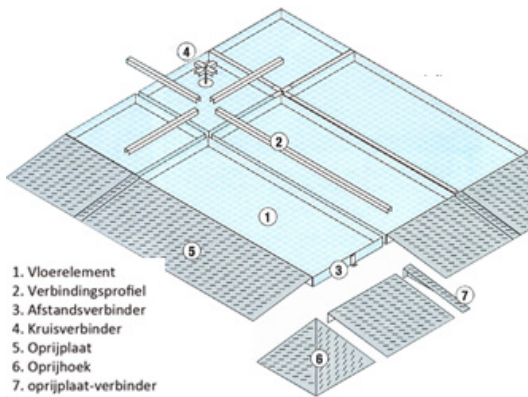

Aangemaakt op: 07-05-2026
16:50:52 | Technische wijzigingen en
onvolkomenheden zijn voorbehouden

PRODUCTINFORMATIEBLAD Hiltru®: Hiltru koppelvloer systeemoverzicht

Maatvoering Hiltru koppelvloer systeemoverzicht

Artikelnummer	999999995
Systeemonderdelen	7x vloerelement, 5x koppelstuk, 5x oprijplaat