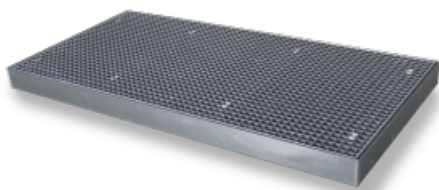

PRODUCTINFORMATIEBLAD Hiltru®: Koppelvloerelement model FW 7 ~ (2 m²)

Maatvoering Koppelvloerelement model FW 7 ~ (2 m²)

Artikelnummer	8314
Afmeting LxBxH uitwendig	2000 x 1000 x 118 mm
Opvangcapaciteit	168 liter
Gewicht	ca. 122 kg
Vloerbelasting	6500 kg/m²
Wieldrukbelasting	600 kg (20x20 cm)
Materiaal	uit verzinkt staal 3 mm S235JR