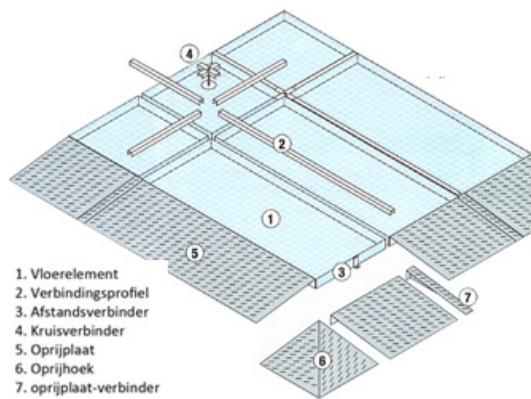

Aangemaakt op: 17-04-2026
02:58:21 | Technische wijzigingen en
onvolkomenheden zijn voorbehouden

PRODUCTINFORMATIEBLAD Hiltra®: Hiltra koppelvloer systeemoverzicht

Maatvoering Hiltra koppelvloer systeemoverzicht

Artikelnummer	999999995
Systeemonderdelen	7x vloerelement, 5x koppelstuk, 5x ooprijplaat