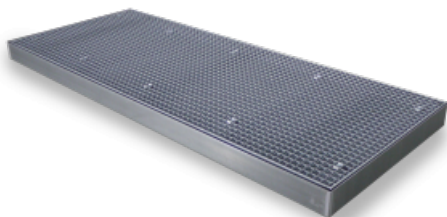

Hiltru Barneveld b.v.
Compagnieweg 14-16
NL-3771 NH Barneveld
+ 31 (0)342-404160

www.hiltru.com
info@hiltru.com

Aangemaakt op: 17-04-2026
02:58:21 | Technische wijzigingen en
onvolkomenheden zijn voorbehouden

PRODUCTINFORMATIEBLAD Hiltru®: Koppelvloerelement model FW 5 ~ (2,5 m²)

Maatvoering Koppelvloerelement model FW 5 ~ (2,5 m²)

Artikelnummer	8301
Afmeting LxBxH uitwendig	2500 x 1000 x 118 mm
Opvangcapaciteit	210 liter
Gewicht	ca. 138 kg
Vloerbelasting	6500 kg/m²
Wieldrukbelasting	600 kg (20x20 cm)
Materiaal	uit verzinkt staal 3 mm S235JR