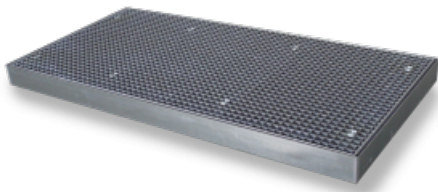

PRODUCTINFORMATIEBLAD Hiltru®: Koppelvloerelement model FW 7 ~ (2 m²)

Maatvoering Koppelvloerelement model FW 7 ~ (2 m²)

Artikelnummer	8314
Afmeting LxBxH uitwendig	2000 x 1000 x 118 mm
Opvangcapaciteit	168 liter
Gewicht	ca. 122 kg
Vloerbelasting	6500 kg/m²
Wieldrukbelasting	600 kg (20x20 cm)
Materiaal	uit verzinkt staal 3 mm S235JR