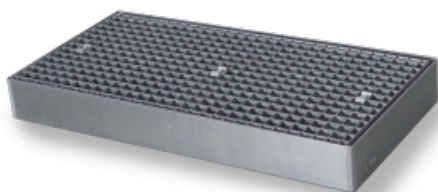

PRODUCTINFORMATIEBLAD Hiltru®: Koppelvloerelement model FW 2 ~ (0,5 m2)

Maatvoering Koppelvloerelement model FW 2 ~ (0,5 m2)

Artikelnummer	8319
Afmeting LxBxH uitwendig	1000 x 500 x 118 mm
Opvangcapaciteit	41 liter
Gewicht	ca. 36kg
Vloerbelasting	6500 kg/m²
Wieldrukbelasting	600 kg (20x20 cm)
Materiaal	uit verzinkt staal 3 mm S235JR