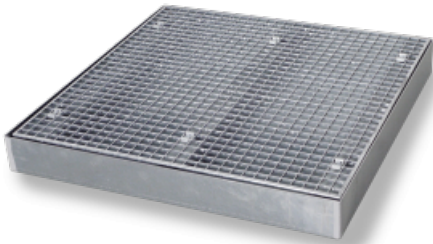

Hiltru Barneveld b.v.
Compagnieweg 14-16
NL-3771 NH Barneveld
+ 31 (0)342-404160

www.hiltru.com
info@hiltru.com

Aangemaakt op: 17-04-2026
02:58:21 | Technische wijzigen en
onvolkomenheden zijn voorbehouden

PRODUCTINFORMATIEBLAD Hiltru®: Koppelvloerelement model FW 3 ~ (1 m²)

Maatvoering Koppelvloerelement model FW 3 ~ (1 m²)

Artikelnummer	8303
Afmeting LxBxH uitwendig	1000 x 1000 x 118 mm
Opvangcapaciteit	83 liter
Gewicht	ca. 66 kg
Vloerbelasting	6500 kg/m²
Wieldrukbelasting	600 kg (20x20 cm)
Materiaal	uit verzinkt staal 3 mm S235JR