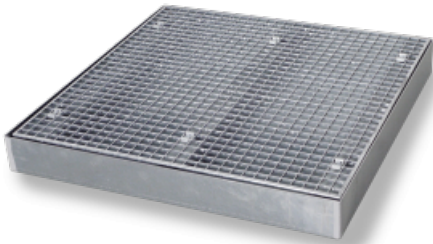

Hiltru Barneveld b.v.
Compagnieweg 14-16
NL-3771 NH Barneveld
+ 31 (0)342-404160

www.hiltru.com
info@hiltru.com

Aangemaakt op: 07-05-2026
16:50:52 | Technische wijzigingen en
onvolkomenheden zijn voorbehouden

PRODUCTINFORMATIEBLAD Hiltru®: Koppelvloerelement model FW 3 ~ (1 m²)

Maatvoering Koppelvloerelement model FW 3 ~ (1 m²)

Artikelnummer	8303
Afmeting LxBxH uitwendig	1000 x 1000 x 118 mm
Opvangcapaciteit	83 liter
Gewicht	ca. 66 kg
Vloerbelasting	6500 kg/m²
Wieldrukbelasting	600 kg (20x20 cm)
Materiaal	uit verzinkt staal 3 mm S235JR