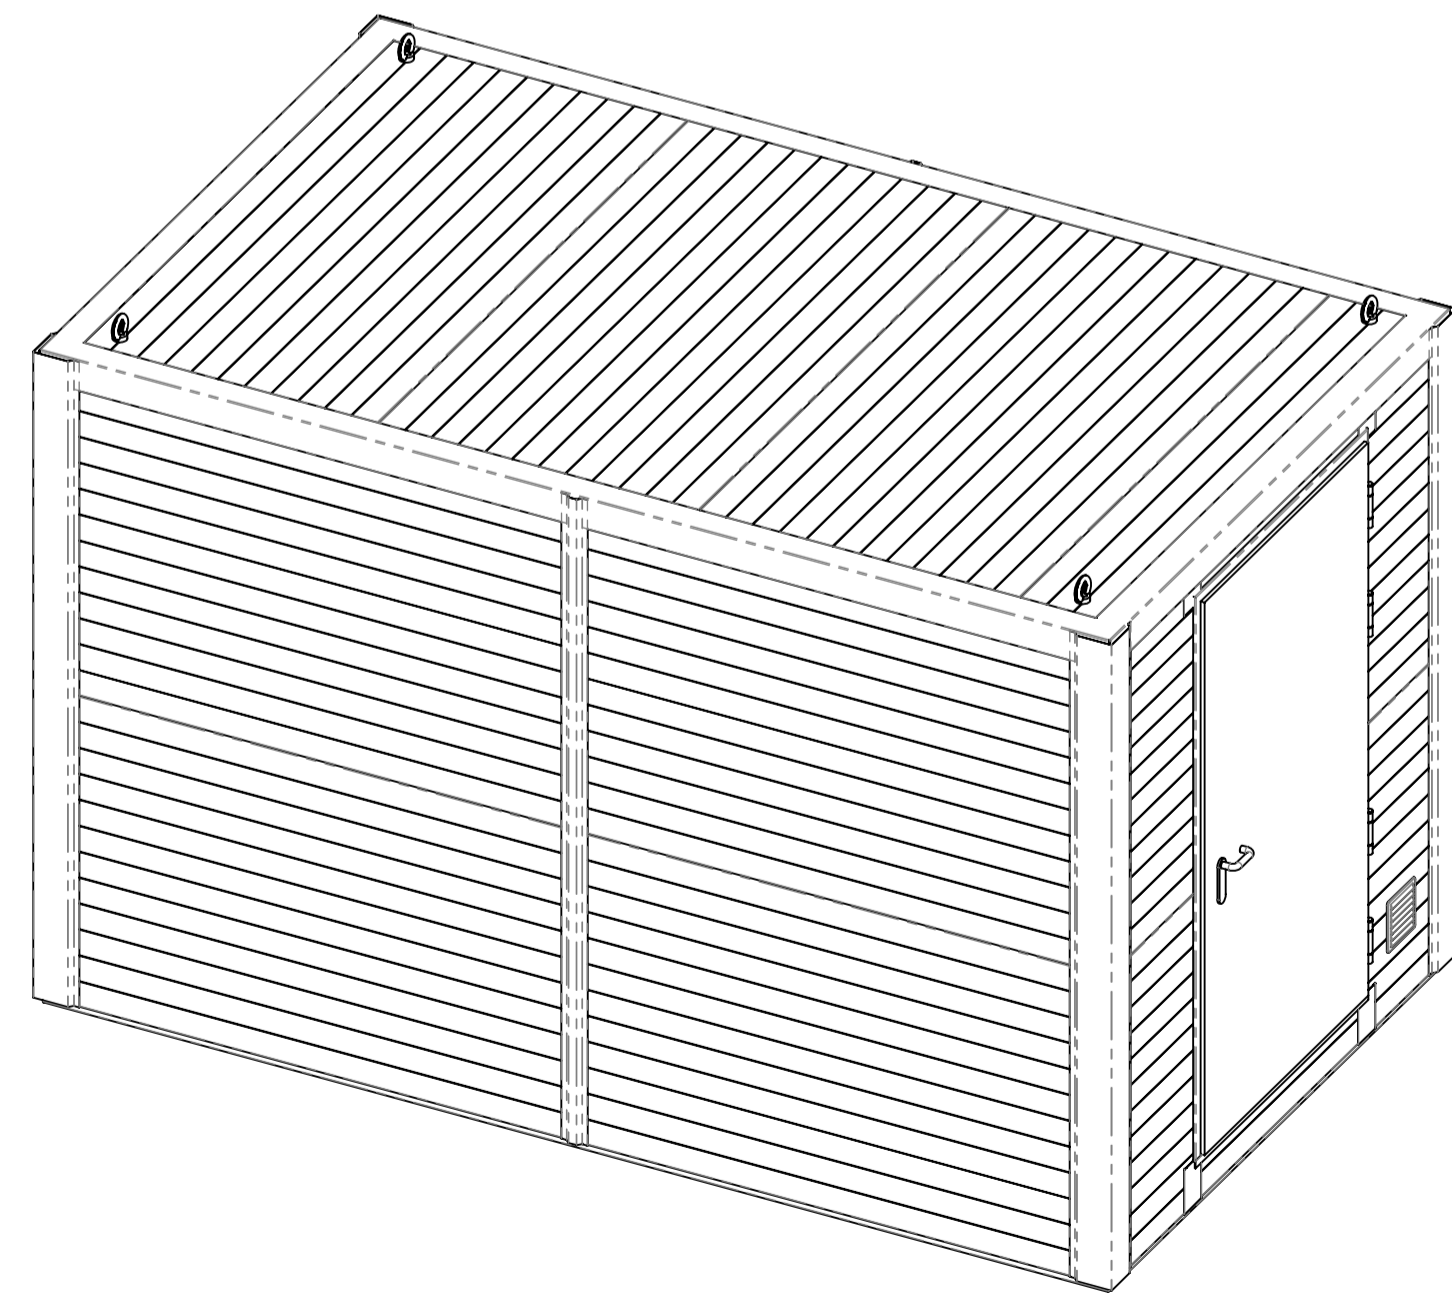

SECTION B-B
SCALE 1 : 25

MS-402425
Inwendige afmeting:
(BxDxH) 3840x2250x2240

COPYRIGHT: ZONDER TOESTEMMING VAN HILTRA BARNEVELD IS VERSPREIDING IN WELKE FORM DAN OOK VERBODEN		Tenzij anders vermeld: Maten in mm	
Project: MS serie		Toleranties volgens DIN 7168-M	
Onderwerp: MS4 unit 4000x2410x2630		Wijziging rapport nr.	Tek. nr.: MS4-60-SA-A242
		REV.:	A 19-1-2015
		Offertenr.:	...
		Ordernr.:	...
		Hiltra Barneveld B.V. Compagnieweg 14-16 3771 NH BARNEVELD	Tel.: 0342-404160 Fax.: 0342-404169 www.hiltra.com
		Formaat: A1	Schaal: 1:30
		Sheet: 1/2	
		Getekend: JB	4-9-2014