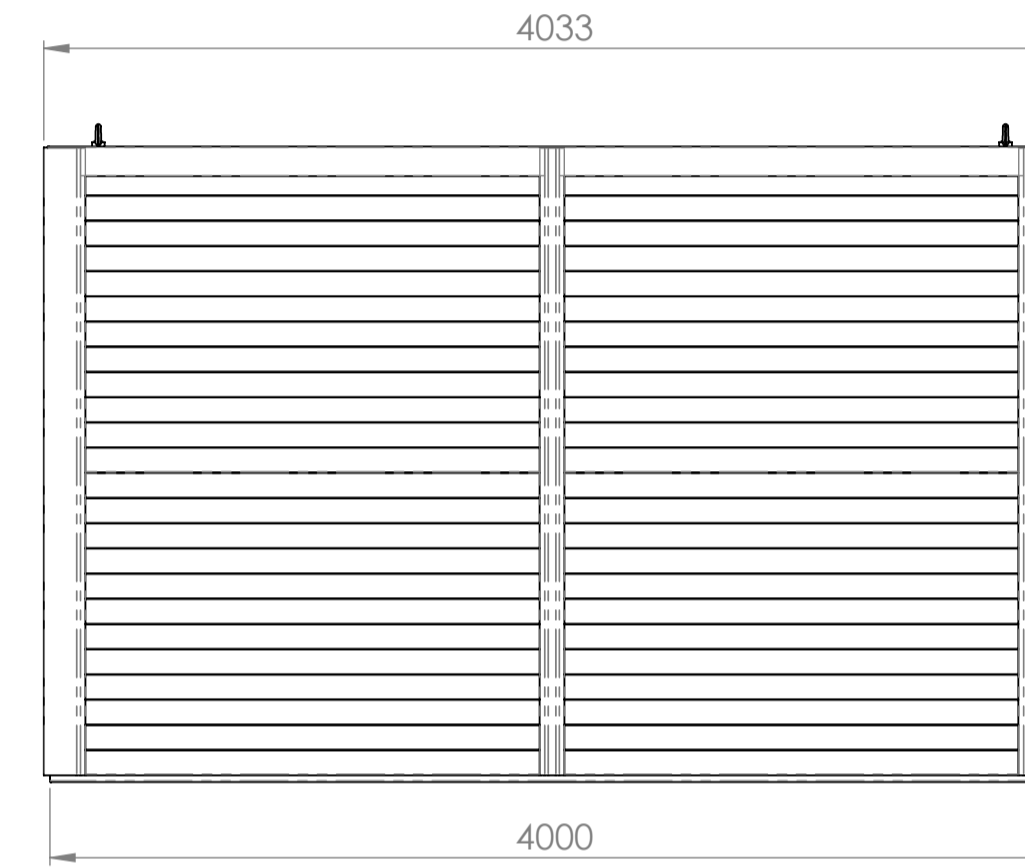

SECTION B-B
SCALE 1 : 25

MS-402425
Inwendige afmeting:
(BxDxH) 3840x2250x2240

COPYRIGHT: ZONDER TOESTEMMING VAN HILTRA BARNEVELD IS VERSPREIDING IN WELKE FORM DAN OOK VERBODEN		Tenzij anders vermeld: Maten in mm	
Project: MS serie		Toleranties volgens DIN 7168-M	
Onderwerp: MS4 unit 4000x2410x2630		Wijziging rapport nr.	Tek. nr.: MS4-60-SA-A242
		REV.:	A 19-1-2015
		Offertenr.:	...
		Ordernr.:	...
		Hiltra Barneveld B.V. Compagnieweg 14-16 3771 NH BARNEVELD	Tel.: 0342-404160 Fax.: 0342-404169 www.hiltra.com
		Formaat: A1	Schaal: 1:30
		Sheet: 1/2	
		Getekend: JB	4-9-2014