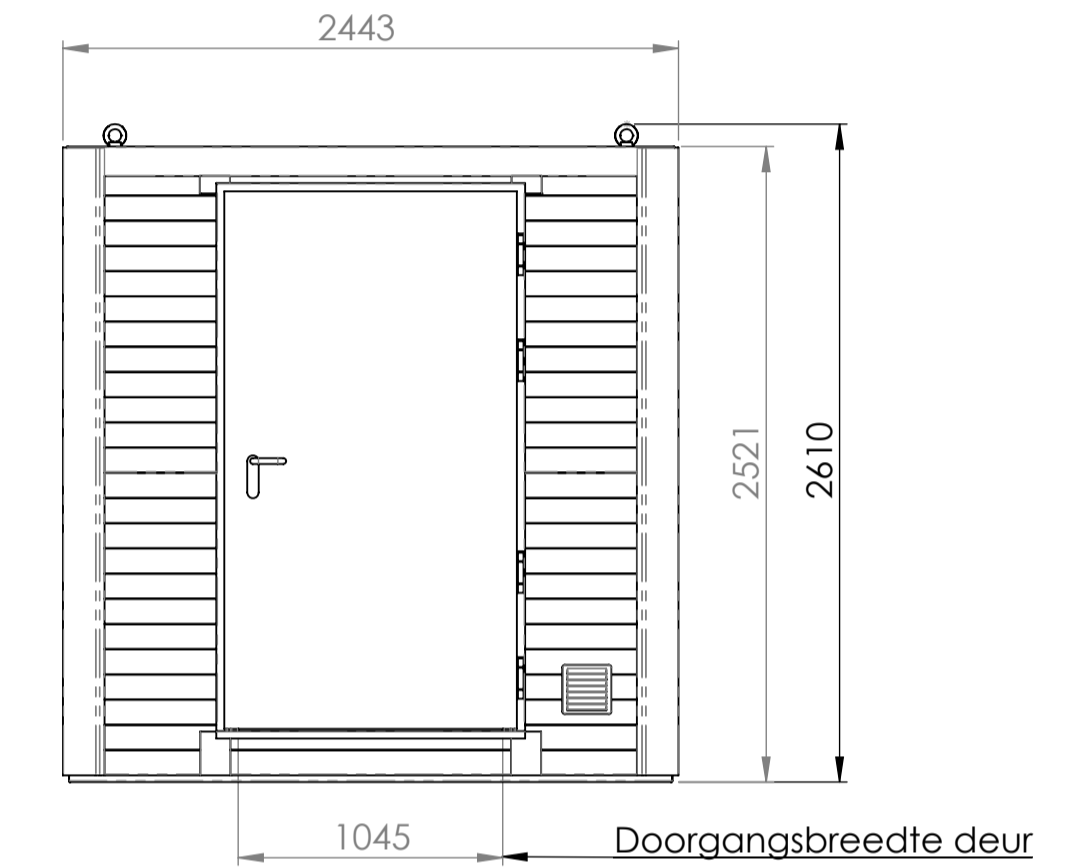

SECTION B-B
SCALE 1 : 25

MS-402425
Inwendige afmeting:
(BxDxH) 3840x2250x2240

COPYRIGHT: ZONDER TOESTEMMING VAN HILTRA BARNEVELD IS VERSPREIDING IN WELKE FORM DAN OOK VERBODEN		Tenzij anders vermeld: Maten in mm	
Project: MS serie		Toleranties volgens DIN 7168-M	
Onderwerp: MS4 unit 4000x2410x2630		Wijziging rapport nr.	Tek. nr.: MS4-60-SA-A242
		REV.:	A 19-1-2015
		Offertenr.:	...
		Ordernr.:	...
		Hiltra Barneveld B.V. Compagnieweg 14-16 3771 NH BARNEVELD	Tel.: 0342-404160 Fax.: 0342-404169 www.hiltra.com
		Formaat: A1	Schaal: 1:30
		Sheet: 1/2	
		Getekend: JB	4-9-2014