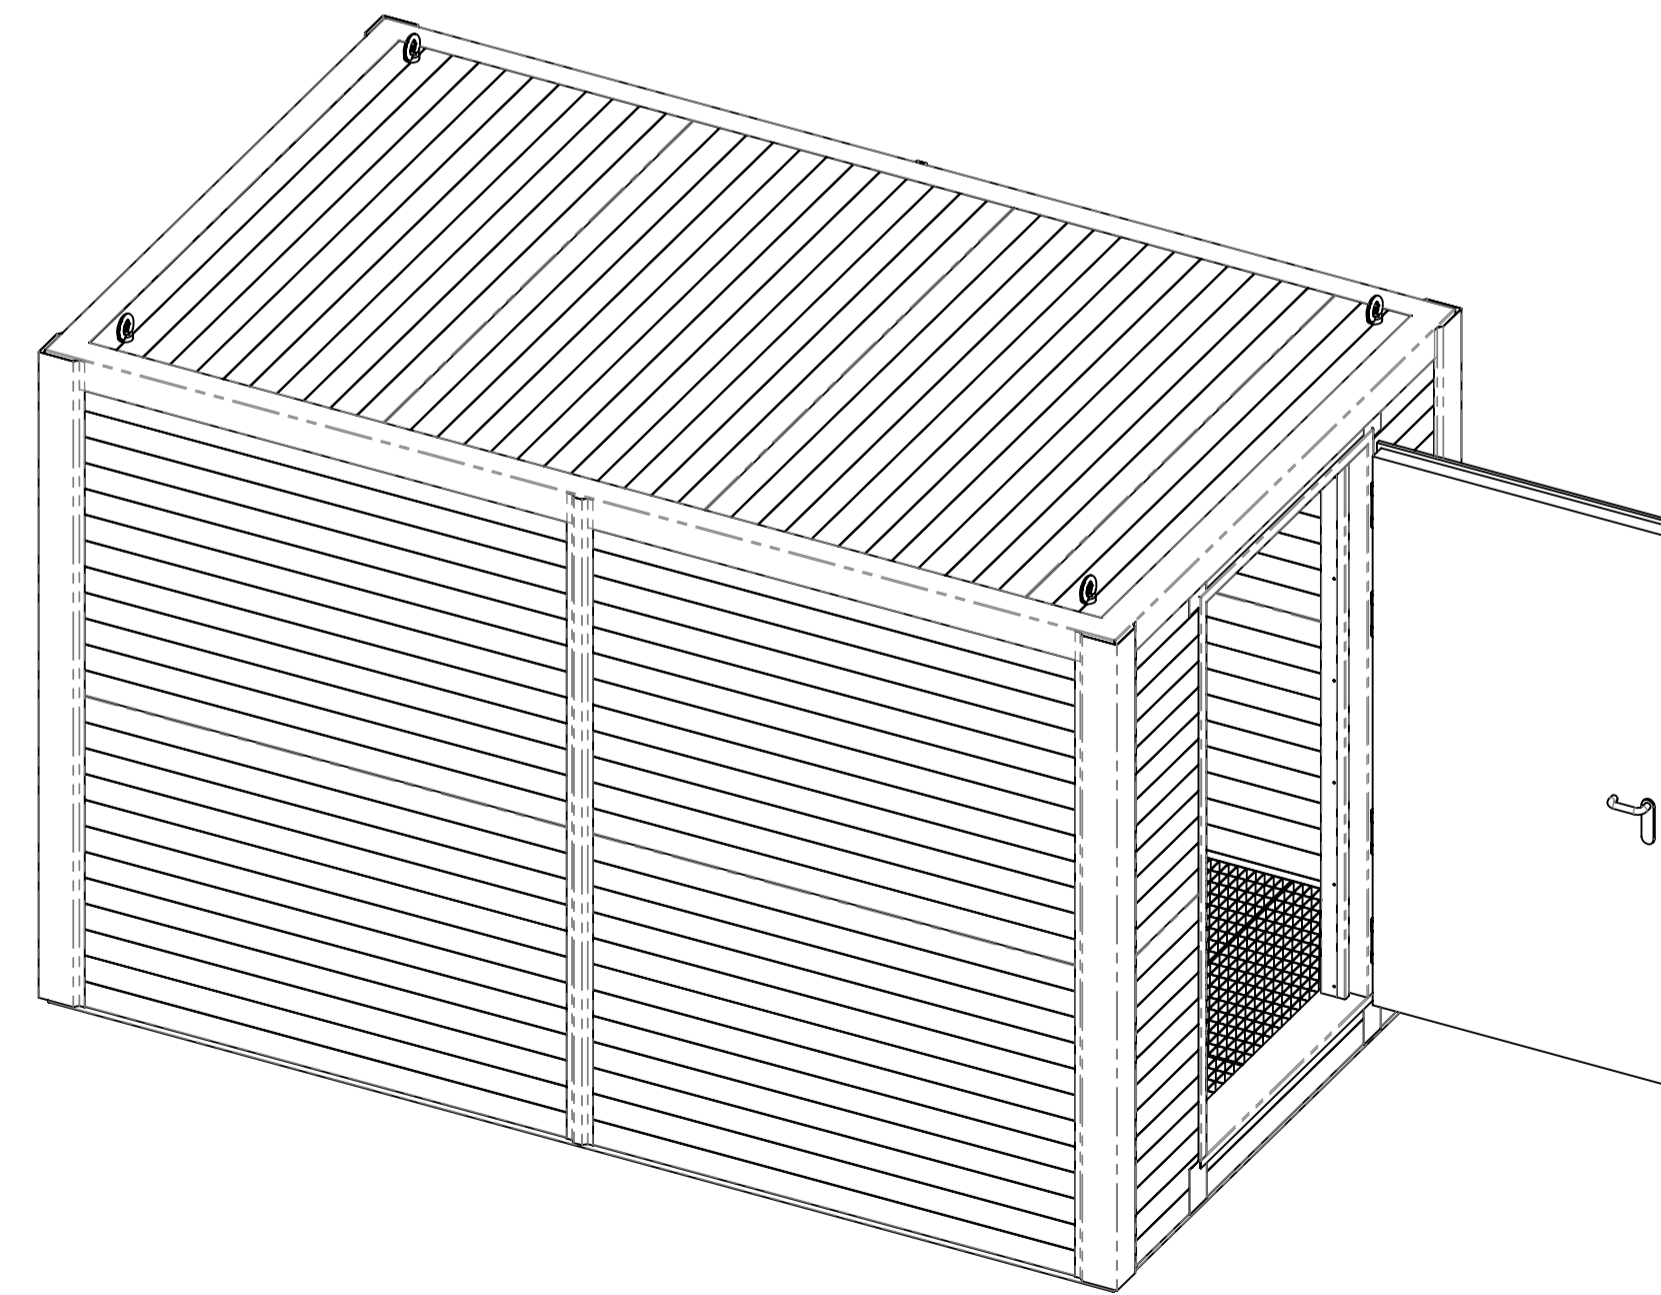

SECTION B-B
SCALE 1 : 25

MS-402425
Inwendige afmeting:
(BxDxH) 3840x2250x2240

COPYRIGHT: ZONDER TOESTEMMING VAN HILTRA BARNEVELD IS VERSPREIDING IN WELKE FORM DAN OOK VERBODEN		Tenzij anders vermeld: Maten in mm	
Project: MS serie		Toleranties volgens DIN 7168-M	
Onderwerp: MS4 unit 4000x2410x2630		Wijziging rapport nr.	Tek. nr.: MS4-60-SA-A242
		REV.:	A 19-1-2015
		Offertenr.:	...
		Ordernr.:	...
		Hiltra Barneveld B.V. Compagnieweg 14-16 3771 NH BARNEVELD	Tel.: 0342-404160 Fax.: 0342-404169 www.hiltra.com
		Formaat: A1	Schaal: 1:30
		Sheet: 1/2	
		Getekend: JB	4-9-2014