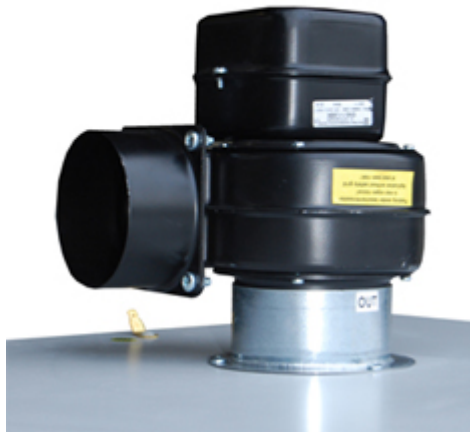

Created on: 03-07-2024 10:26:04 |  
Technical changes and imperfections  
reserved.

**PRODUCT DATA SHEET Hiltru®: Kastventilator ENG 1-1,6 RVS**

## Size Kastventilator ENG 1-1,6 RVS

Article number	190170601
Aansluiting	230 V/50 Hz
Motorvermogen	24 Watt
Nenstroom	0,2 A
Nominale capaciteit	± 96 m <sup>3</sup> /uur
Max. drukverschil	125 Pa
IP klasse	IP 20
Geluidsdrukpegel	± 45 dB(A) (alleen de motor, niet de luchtstroom)
Flensaansluiting	Ø 80 mm

**Specifications Kastventilator ENG 1-1,6 RVS**

Veiligheidskasten dienen op de buitenlucht te worden geventileerd indien er sprake is van de aanwezigheid van gevaarlijke dampen van de opgeslagen stoffen. De ventilatoren zijn tevens leverbaar in ATEX uitvoering.