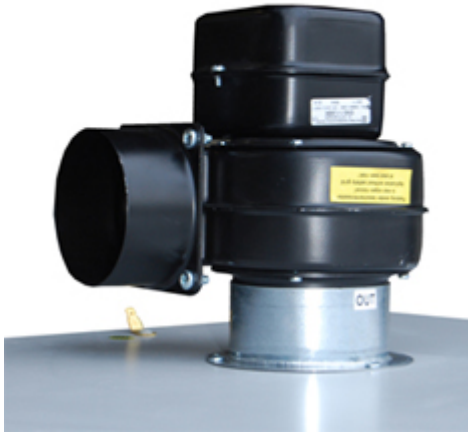

: 03-07-2024 10:25:15 |

**Hiltru®: Kastventilator ENG 1-1,6**

Kastventilator ENG 1-1,6

	190170400
Aansluiting	230 V/50 Hz
Motorvermogen	24 Watt
Nenstroom	0,2 A
Nominale capaciteit	± 96 m <sup>3</sup> /uur
Max. drukverschil	125 Pa
IP klasse	IP 20
Geluidsdrukpegel	± 45 dB(A) (alleen de motor, niet de luchtstroom)
Flensaansluiting	Ø 80 mm

**Kastventilator ENG 1-1,6**

Veiligheidskasten dienen op de buitenlucht te worden geventileerd indien er sprake is van de aanwezigheid van gevaarlijke dampen van de opgeslagen stoffen. De ventilatoren zijn tevens leverbaar in ATEX uitvoering.