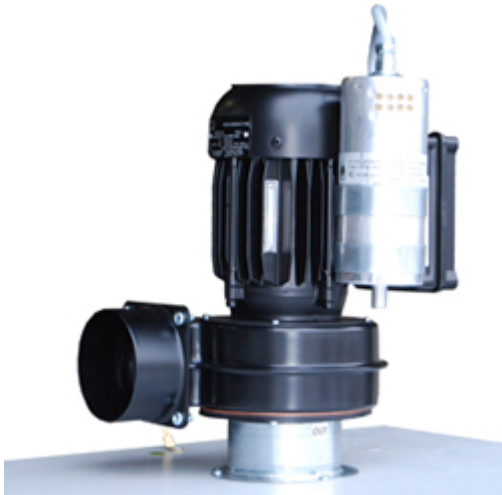

: 03-07-2024 10:29:13 |

**Hiltru®: Atex kastventilator ENG 2-2,5 RVS**

Atex kastventilator ENG 2-2,5 RVS

	190170600
Aansluiting	230 V/50 Hz
Motorvermogen	120 Watt
Nenstroom	1,07 A
Nominale capaciteit	± 190 m <sup>3</sup> /uur
Max. drukverschil	230 Pa
Atex classificatie	Ex II 2 G c T4
IP klasse	IP 55
Geluidsdrukpegel	± 65 dB(A)
Flensaansluiting	Ø 80 mm

**Atex kastventilator ENG 2-2,5 RVS**

Veiligheidskasten dienen op de buitenlucht te worden geventileerd indien er sprake is van de aanwezigheid van gevaarlijke dampen van de opgeslagen stoffen. De ventilatoren zijn tevens leverbaar in Atex uitvoering.