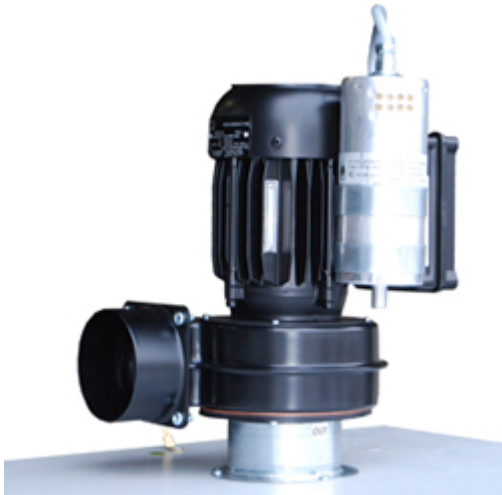

: 03-07-2024 10:24:00 |

Hiltru®: Atex Kastventilator ENG 2-2,5

Atex Kastventilator ENG 2-2,5

	190170500
Aansluiting	230 V/50 Hz
Motorvermogen	120 Watt
Nenstroom	1,07 A
Nominale capaciteit	± 190 m ³ /uur
Max. drukverschil	230 Pa
Atex classificatie	Ex II 2 G c T4
IP klasse	IP 55
Geluidsdrukpegel	± 65 dB(A)
Flensaansluiting	Ø 80 mm

Atex Kastventilator ENG 2-2,5

Veiligheidskasten dienen op de buitenlucht te worden geventileerd indien er sprake is van de aanwezigheid van gevaarlijke dampen van de opgeslagen stoffen. De ventilatoren zijn tevens leverbaar in Atex uitvoering.