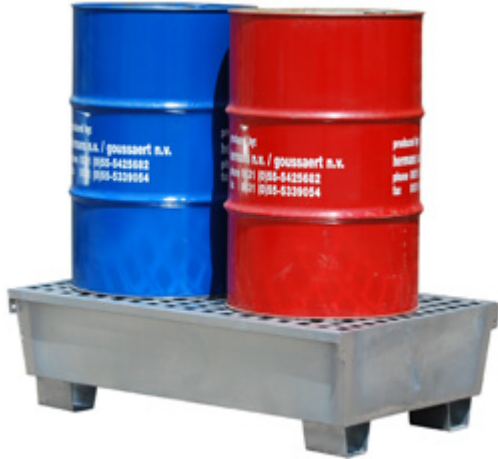

: 03-07-2024 09:41:28 |

Hiltru®: Lekbak en rooster verzinkt model HLB 2

Lekbak en rooster verzinkt model HLB 2

	135950000
Geschikt voor	2x 200 liter vat
Uitwendig LxDxH	1300 x 800 x 378 mm
Onderrijhoogte	100 mm
Opvangcapaciteit	220 liter
Draagvermogen	1000 kg/m ²
gewicht	63 kg

Lekbak en rooster verzinkt model HLB 2

fluuloeistofdichte lekbakken van verzinkt staal inclusief verzinkt rooster voor de opslag/transport van milieubelastende stoffen in klein/emballage, vaten en IBC's. De modellen voor IBC's zijn tevens verkrijgbaar met bordes voor aftapdoeleinden. Deze opvangbakken zijn zeer gunstig geprijsd en normaal gesproken uit voorraad leverbaar. Getoonde producten zijn toepasbaar binnen de PGS 15 regelgeving.