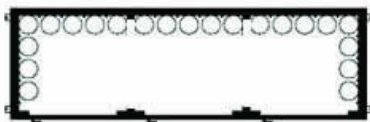

: 03-07-2024 09:34:51 |

**Hiltra®: Hiltra F60 gasflesdepot model GD-MS 75**

Afgebeeld met 2x F60 scheidingswand (= optioneel)

Hiltra F60 gasflesdepot model GD-MS 75

	500150240
Afmeting uitw. BxDxH	4460 x 1625 x 2280 mm
Afmeting inw. BxDxH	1230/1230/1230 x 1270 x 2100 mm
Uitvoering wanden en dak	60 minuten brandwerend vlg. NEN6069
Deur	Afsluitbare gasdeur van verzinkt staal
Capaciteit	75x 50 liter normcilinder (3x 25 stuks)

**Hiltra F60 gasflesdepot model GD-MS 75**

Geschikt voor opslag van gasflessen. De gasflesdepots zijn 60 minuten brandwerend conform NEN 6069 en verkrijgbaar met verzinkte gasdeuren of F60 brandwerende deuren.